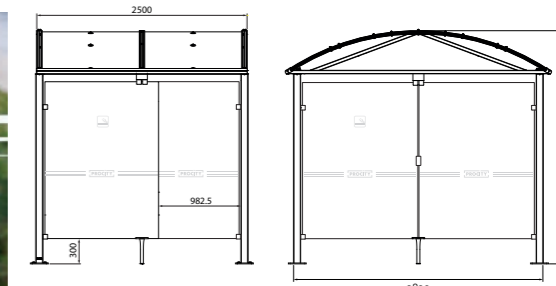

LES PRODUITS

Cet abri offre la plus grande capacité d'accueil de tous nos abris fumeurs

Réf. 529371