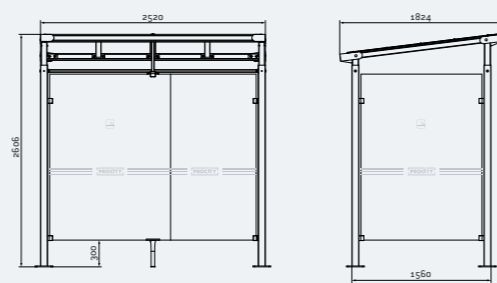

Réf. 529406