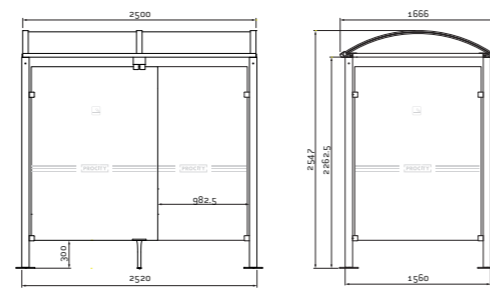

ABRI FUMEURS VOÛTE "M"

Un abri fumeurs fonctionnel qui crée un espace spacieux protégeant les fumeurs des intempéries.

Deux longueurs : 2500 ou 5000 mm (accès largeur 1000 mm).

Profondeur : 1560 mm.

Hauteur : 2540 mm.

Poteaux carrés : tube acier 80 x 80 mm sur platines.

Cadre de toiture : traverses en tube aluminium 40 x 60 mm et gouttières en profilé aluminium. Arceaux en profilés aluminium cintrés.

Toiture : voûte en polycarbonate alvéolaire translucide épaisseur 6 mm, traité anti-UV.

Bardages de façade, de côtés et de fond : en verre sécurisé épaisseur 8 mm avec signalétique de sécurité.

Fixation bardage : système de pincement pour un remplacement aisé en cas de vandalisme.

Finition : peint sur galva selon nos coloris (voir page 10).

Solutions cendriers : voir page 168.

ABRI FUMEURS VOÛTE "L"

NOUVEAUTÉ

L'abri fumeurs Voûte "Large" dispose d'une profondeur proche des 3 mètres permettant ainsi d'accueillir plus de fumeurs tout respectant les distanciations sociales.

Deux longueurs : 2500 ou 5000 mm (accès largeur 1000 mm).

Profondeur : 2830 mm.

Hauteur : 2640 mm.

Poteaux carrés : tube acier 80 x 80 mm sur platines.

Cadre de toiture : traverses en tube aluminium 40 x 60 mm et gouttières en profilé aluminium. Arceaux en profilés aluminium cintrés.

Toiture : voûte en polycarbonate alvéolaire translucide épaisseur 6 mm, traité anti-UV.

Bardages de façade, de côtés et de fond : en verre sécurisé épaisseur 8 mm avec signalétique de sécurité.

Fixation bardage : système de pincement pour un remplacement aisé en cas de vandalisme.

Finition : peint sur galva selon nos coloris (voir page 10).

Solutions cendriers : voir page 168.

Long. 2500 mm	529370
Long. 5000 mm	529371

Options