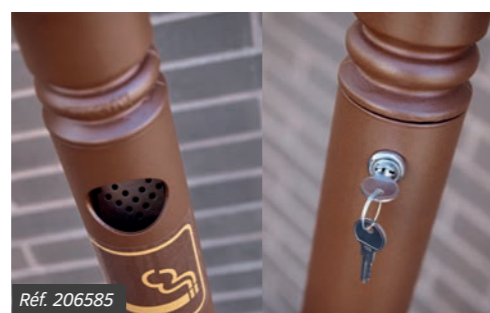

Réf. 206585