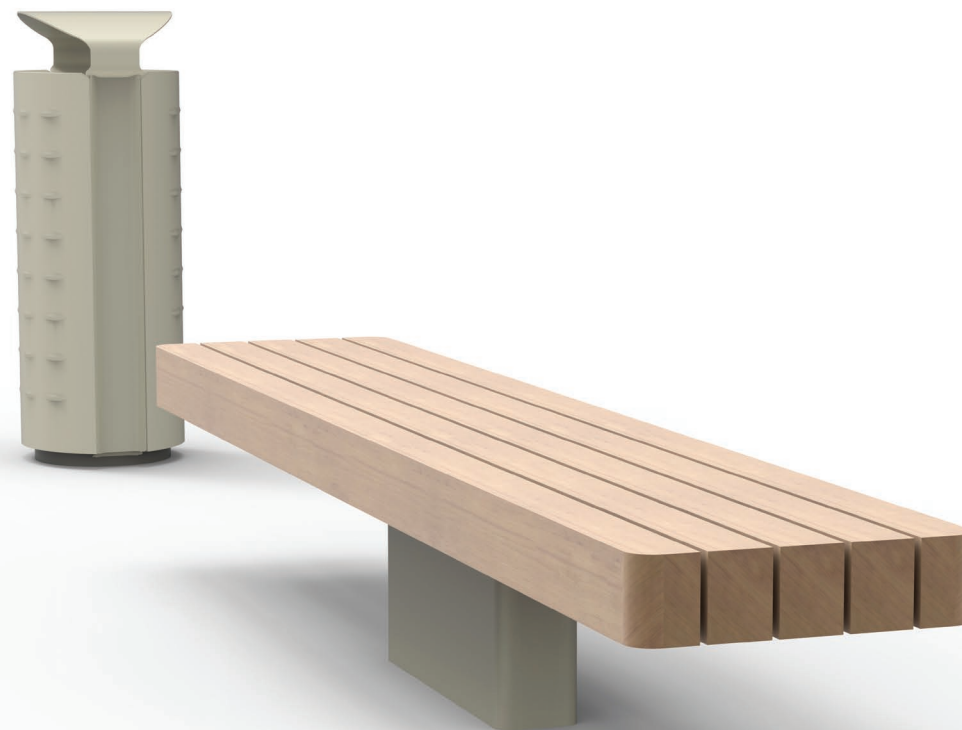

MODULO II

la banquette

Dimensions	L2600 x l 490 x h 456mm
Matériau banc	bois exotique 100% FSC
Matériau piètement	acier galvanisé et peinture RAL poudre polyester

MODULO II

le banc

Dimensions	L2600 x l 590 x h 850mm
Matériau banc	bois exotique 100% FSC
Matériau piètement	acier galvanisé et peinture RAL poudre polyester

MODULO II

la banquette double

Dimensions	L2600 x l 890 x h 456mm
Matériau banc	bois exotique 100% FSC
Matériau piètement	acier galvanisé et peinture RAL poudre polyester

MODULO II

le banc double

Dimensions	L2600 x l 890 x h 906mm
Matériau banc	bois exotique 100% FSC
Matériau piètement	acier galvanisé et peinture RAL poudre polyester

MODULO II

le banc confort Duo

Dimensions	L5320 x l 590 x h 850mm
Matériau banc	bois exotique 100% FSC
Matériau piètement	acier galvanisé et peinture RAL poudre polyester

MODULO II

L'ensemble pique-nique

Dimensions	L2600 x l 1790 x h 790mm
Matériau banc	bois exotique 100% FSC
Matériau piètement	acier galvanisé et peinture RAL poudre polyester

La gamme MODULO GREEN

MODULO GREEN

le banc double

Dimensions	L3000x 860 x h 1190mm
Matériau banc	bois exotique 100% FSC
Matériau piètement	acier galvanisé et peinture RAL poudre polyester

MODULO GREEN

la banquette carrée