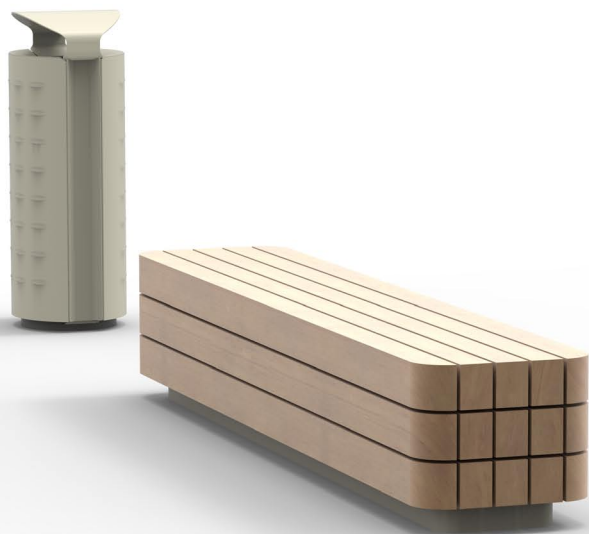

MODULO II

la banquette

Dimensions	L2600 x l 490 x h 456mm
Matériau banc	bois exotique 100% FSC
Matériau piètement	acier galvanisé et peinture RAL poudre polyester

MODULO II

le banc

Dimensions	L2600 x l 590 x h 850mm
Matériau banc	bois exotique 100% FSC
Matériau piètement	acier galvanisé et peinture RAL poudre polyester

MODULO II

la banquette double

Dimensions	L2600 x l 890 x h 456mm
Matériau banc	bois exotique 100% FSC
Matériau piètement	acier galvanisé et peinture RAL poudre polyester

MODULO II

le banc double

Dimensions	L2600 x l 890 x h 906mm
Matériau banc	bois exotique 100% FSC
Matériau piètement	acier galvanisé et peinture RAL poudre polyester

La gamme MODULO GREEN

MODULO GREEN

le banc double

Dimensions	L3000x 860 x h 1190mm
Matériau banc	bois exotique 100% FSC
Matériau piètement	acier galvanisé et peinture RAL poudre polyester

MODULO GREEN

la banquette carrée

Dimensions	L2000 x l 1990x h 460mm
Matériau banc	bois exotique 100% FSC
Matériau piètement	acier galvanisé et peinture RAL poudre polyester

MODULO GREEN

la banquette

Dimensions	L2600 x l 490 x h 460mm
Matériau banc	bois exotique 100% FSC
Matériau piètement	acier galvanisé et peinture RAL poudre polyester