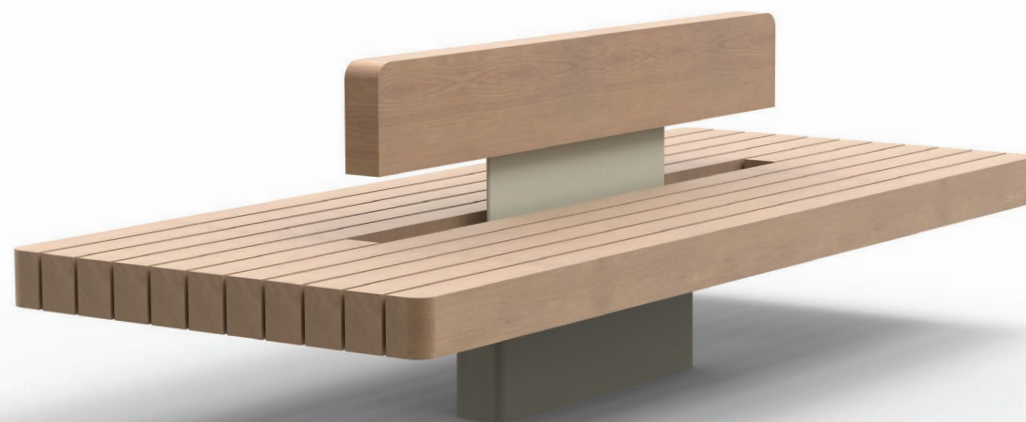

MODULO II

la banquette

Dimensions	L2600 x l 490 x h 456mm
Matériau banc	bois exotique 100% FSC
Matériau piètement	acier galvanisé et peinture RAL poudre polyester

MODULO II

le banc

Dimensions	L2600 x l 590 x h 850mm
Matériau banc	bois exotique 100% FSC
Matériau piètement	acier galvanisé et peinture RAL poudre polyester

MODULO II

la banquette double

Dimensions	L2600 x l 890 x h 456mm
Matériau banc	bois exotique 100% FSC
Matériau piètement	acier galvanisé et peinture RAL poudre polyester

MODULO II

le banc double

Dimensions	L2600 x l 890 x h 906mm
Matériau banc	bois exotique 100% FSC
Matériau piètement	acier galvanisé et peinture RAL poudre polyester

MODULO II

le banc confort Duo

Dimensions	L5320 x l 590 x h 850mm
Matériau banc	bois exotique 100% FSC
Matériau piètement	acier galvanisé et peinture RAL poudre polyester

MODULO II

L'ensemble pique-nique

Dimensions	L2600 x l 1790 x h 790mm
Matériau banc	bois exotique 100% FSC
Matériau piètement	acier galvanisé et peinture RAL poudre polyester

La gamme MODULO GREEN

MODULO GREEN

le banc double

Dimensions	L3000x 860 x h 1190mm
Matériau banc	bois exotique 100% FSC
Matériau piètement	acier galvanisé et peinture RAL poudre polyester

MODULO GREEN

la banquette carrée